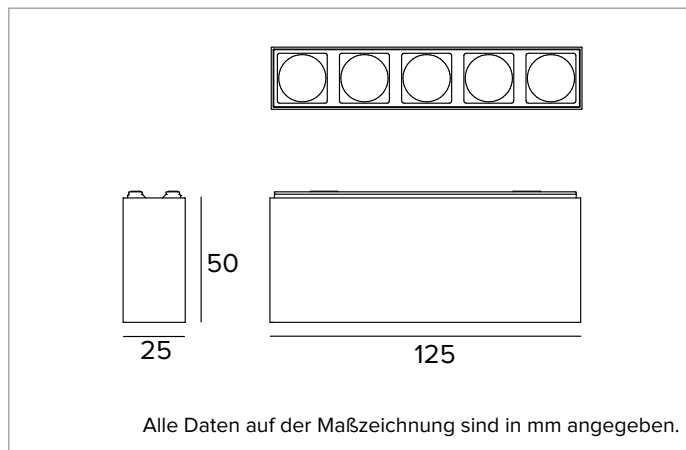

LICHTQUELLE

Höchst effizienter LED-Emitter Ra90.

Die Energieeffizienzklasse des Produkts: F

Nennleistung: 7,3W

Nenn-Lichtstrom: 704lm

Farbwiedergabeindex: 90

Rf: 90,9

Rg: 101,1

Ähnliche Farbtemperatur: 4000K

SDCM: 2

Lebensdauer (L80/B10): >50000h tq +25°C

BELEUCHUNGSTECHNISCHE MERKMALE

Optikgruppe Flood mit Linse aus PMMA und Rahmen aus schwarzem Polycarbonat. Die Leuchte eignet sich für die Installation in Arbeitsumgebungen UGR<19 (EN12464-1).

Optik: LINSE

Abstrahlwinkel: FL

Optische Effizienz: 75%

Leuchten-Lichtstrom: 527lm

Lichtausbeute: 64lm/W

Fotobiologische Sicherheit: Risikogruppe 1 (RG 1 = geringes Risiko)

MECHANISCHE MERKMALE

Gehäuse aus schwarz lackiertem Druckguss-Aluminium. Mehrfachleuchte mit feststehender Abstrahlung, 125x25mm.

Farbe und Oberfläche: Tiefschwarz

Abmessungen: 25x125mm

Gewicht: 0,13Kg

Version: 5X DIGITAL DIMMING

Schutzart: IP20

ELEKTRISCHE MERKMALE

Leistungsaufnahme der Leuchte: 8W

Betriebsgerät: 48Vdc

Schutzklasse: SCHUTZKLASSE 3

Klasse F: JA

Umgebungstemperaturen: 0°C / +25°C

INSTALLATION

Extrem schnelles, vielseitiges und einfaches System zur mechanischen Befestigung und Stromversorgung über Magnete, die bei allen Versionen die Funktion haben, die Leuchte auf der Power Track-Schiene zu halten und das Produkt mit Strom zu versorgen.

HINWEISE

Version Digital Dimming. Die 110-277Vac Version ist auf Anfrage erhältlich.

GARANTIE

5 Jahre.

Aus Gründen der technologischen Entwicklung der elektronischen Bauteile unterliegen die aufgeführten Daten eventuellen Aktualisierungen. Daher muss bei der Bestellung eine Bestätigung angefordert werden. Der Lichtstrom und die elektrische Leistung weisen einen Toleranzbereich von +/-10% im Vergleich zum angezeigten Wert auf. Tq bei +25 °C auf (CIE 121).

Technische Änderungen vorbehalten.

Targetti Sankey S.r.l.
Via Pratese, 164
50145 Firenze - Italy
Tel: +39 055 37911
targetti.com
targetti@targetti.com

CCIAA Firenze
Share Capital:
€ 500.000,00
VAT N. (IT):
01537660480
R.E.A: FI-275656

TARGETTI